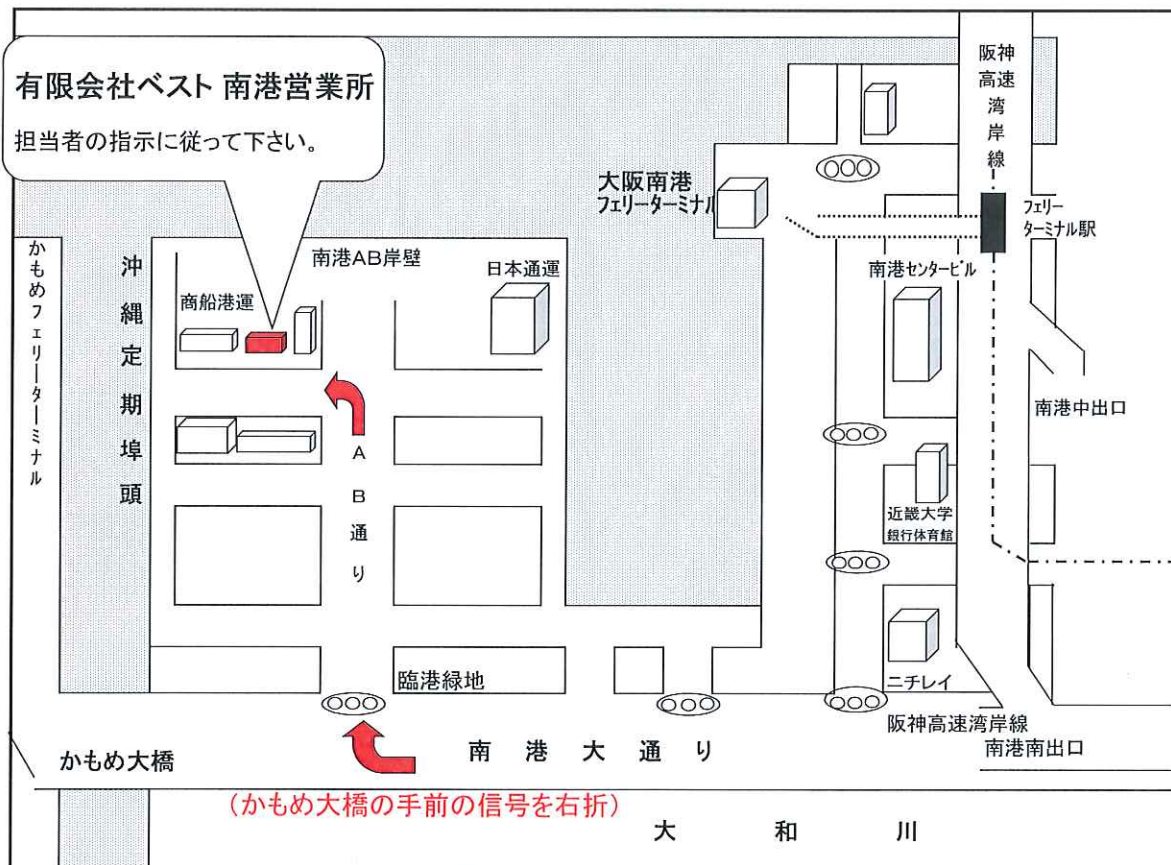

《 大阪南港持込・引渡場所案内地図 》

平成28年9月14日

持込・引渡場所 : (有)ベスト 南港営業所
住所 : 大阪府大阪市住之江区南港南3-10-27
担当者 : 赤澤(あかざわ)
連絡先 : 06-6569-3610

★持込受付日時 [往路 / 大阪 ~ 那覇] : 11月2日(水) AM 9:00 ~ 11:00

★引渡受付日時 [復路 / 那覇 ~ 大阪] : 11月14日(月) AM 14:00 ~ 16:00

指定の場所以外への立ち入りを禁止致します。特に岸壁方面には絶対に立ち寄らないでください。

持込時間及び引渡時間は厳守願います。時間外になりますと担当者が不在となり船積み及び引渡が出来なくなります。

※車でお越しの場合

大阪方面から → 阪神高速・・・南港中出口

和歌山・堺方面から → 阪神高速・・・南港南出口