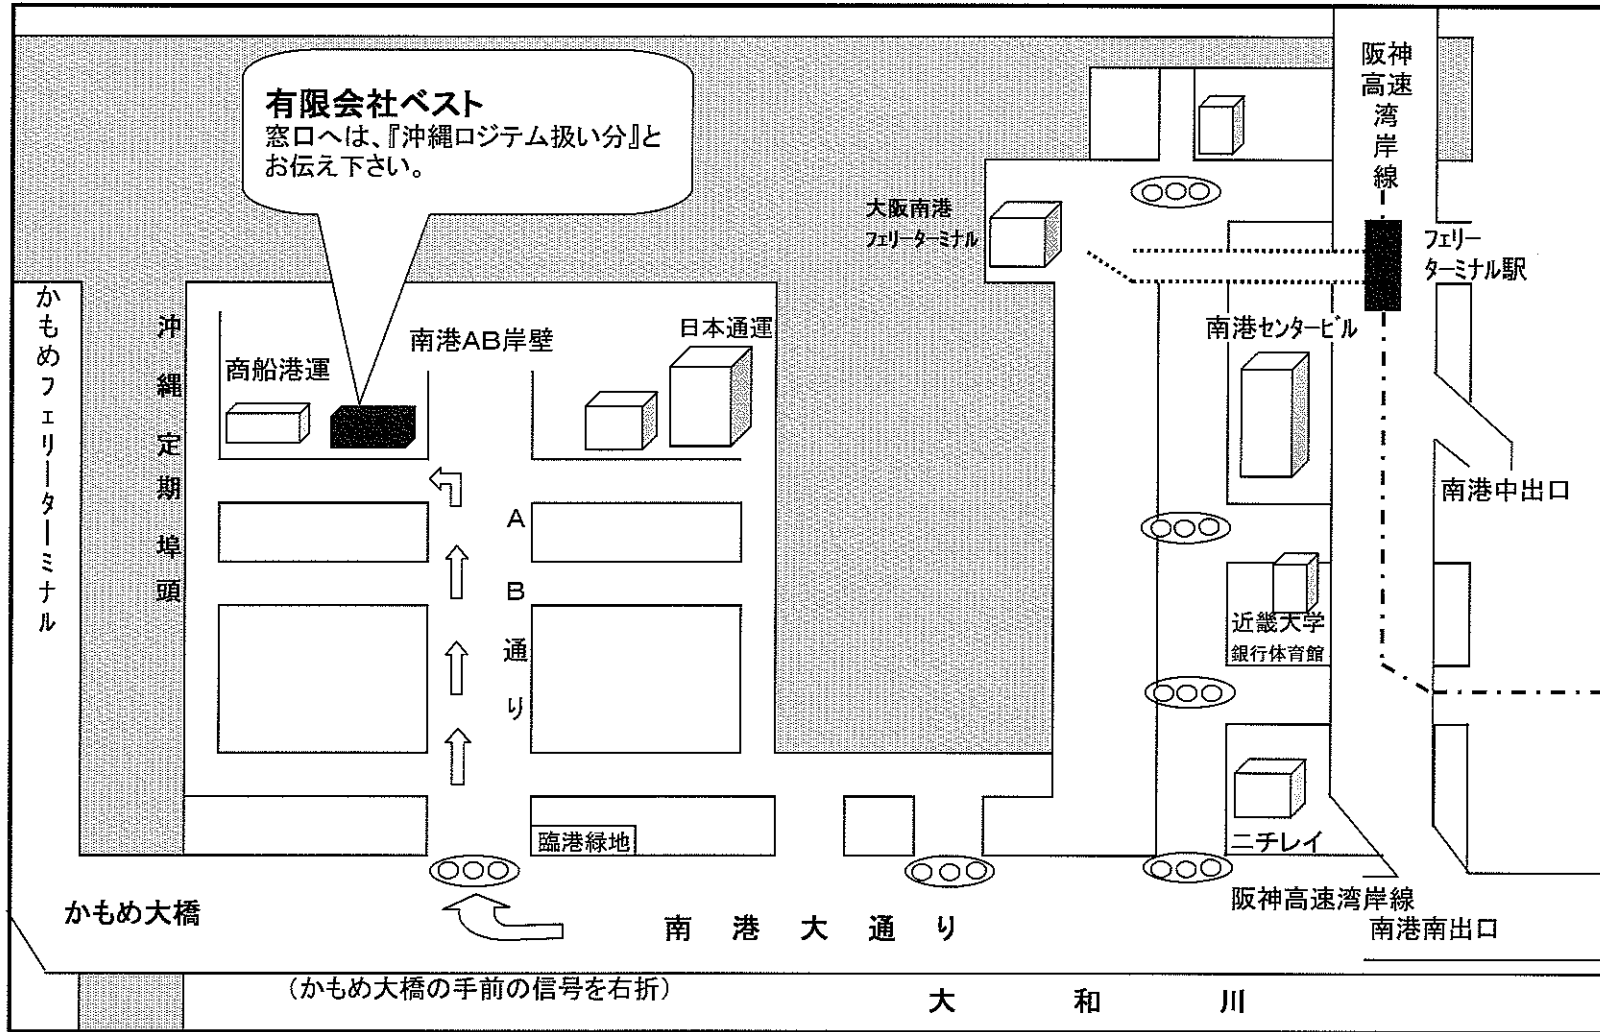

《大阪南港案内地図》

搬入先名 : 有限会社ベスト
 住所 : 大阪府大阪市住之江区南港南3-11-40
 担当者 : 赤澤(アカザワ)
 電話番号 : 06-6569-3610

* 車でお越しの場合
 大阪方面から
 阪神高速・南港中出口
 和歌山・堺方面から
 阪神高速・南港南出口

※矢印の方から進入してください。また、指定の場所以外への立ち入りを禁止致します。特に岸壁方面には絶対に立ち寄らないでください。持込及び引取時間は厳守願います、時間外になりますと船積み及び引取が出来なくなります。