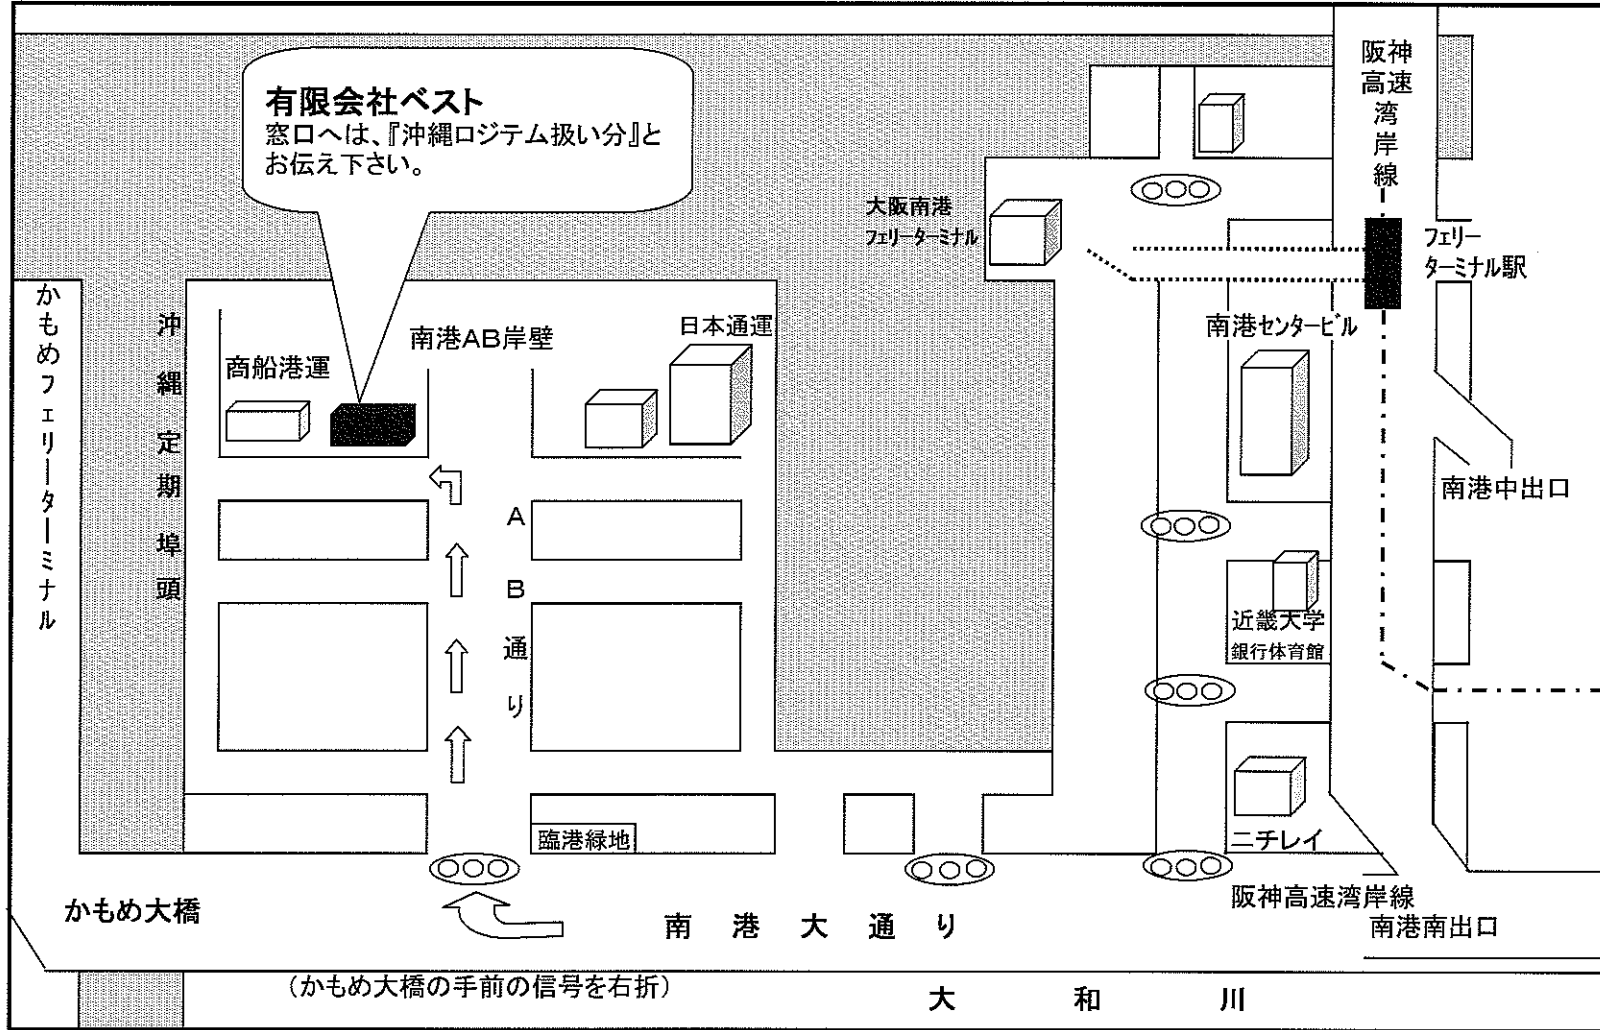

《大阪南港案内地図》

搬入先名 : 有限会社ベスト
 住 所 : 大阪府大阪市住之江区南港南3-11-40
 担 当 者 : 赤澤(アカザワ)
 電話番号 : 06-6569-3610

* 車でお越しの場合
 大阪方面から
 阪神高速・南港中出口

 和歌山・堺方面から
 阪神高速・南港南出口

※矢印の方から進入してください。また、指定の場所以外への立ち入りを禁止致します。特に岸壁方面には絶対に立ち寄らないでください。持込及び引取時間は厳守願います、時間外になりますと船積み及び引取が出来なくなります。